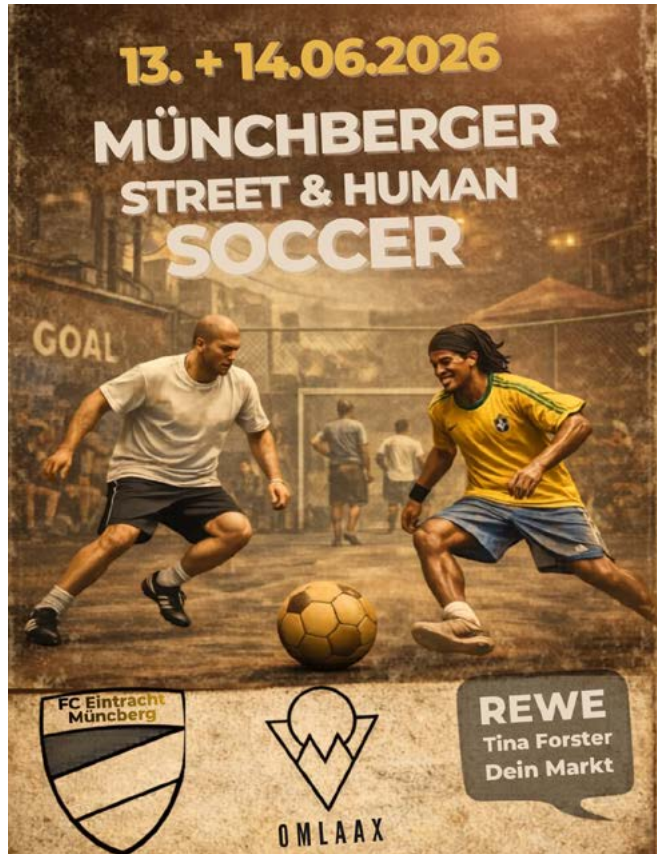

MÜNCHBERGER STREET & HUMAN SOCCER

Zwei Tage. Zwei Turniere. Ein Event.
Am 13. & 14. Juni 2026 wird Münchberg zur Fußball-Arena der besonderen Art!

HUMAN SOCCER TURNIER

- 13.06. | 09:00 – 16:00 Uhr - REWE Münchberg
- Fußball wie beim Tischkicker – nur DU bist die Figur!

STREET SOCCER TURNIERE

- 13.06. ab 17:30 Uhr (ab 16 Jahren)
- 14.06. ab 10:30 Uhr (10–12 Jahre)
- 14.06. ab 14:00 Uhr (13–15 Jahre)
- OMLAAX (Bahnhof)

Ob Straßenkicker oder Bolzplatzlegende - das ist dein Turnier. Startgebühr: 15€ pro Team. 3€ gehen direkt ans Kinderheim Münchberg

Egal ob mit Freunden, Teamkollegen oder einfach aus Spaß – hier geht's um Action, Emotionen und jede Menge Fußball!

Anmeldungen hier:

Emons Spedition GmbH & Co. KG – Qualität, Verantwortung und Vertrauen

- ✓ Ihr Dienstleister!
- ✓ Ihr Arbeitgeber!
- ✓ Dein Ausbildungsbetrieb!

emons.de

emons-karriere.de

Emons Spedition GmbH & Co. KG | Bayreuther Straße 4 | 95502 Himmelkron
Telefon +49 9273 507-0 | E-Mail bayreuth@emons.de

Ich geb deinem Moment Dauer

- Egal ob Einzel-, Pärchen-, Indoor-, Familien-, Babybauch/Newborn- oder Auto/Motorrad Shooting
- Top Preis-/Leistungsverhältnis
- Schnelle Bearbeitung + Bereitstellung der Bilder
- Beratung bei Posing, Outfit & Co.

Buche jetzt dein Shooting !

@sxphiaphotography
sxphiaphotography@gmail.com
www.sxphiaphotography.de