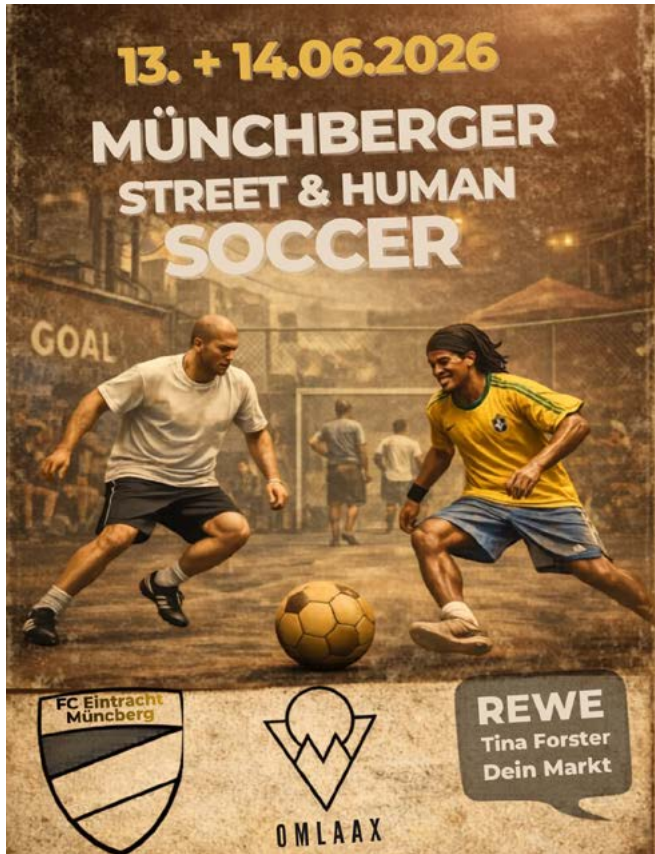

MÜNCHBERGER STREET & HUMAN SOCCER

Zwei Tage. Zwei Turniere. Ein Event.
Am 13. & 14. Juni 2026 wird Münchberg zur Fußball-Arena der besonderen Art!

HUMAN SOCCER TURNIER

- 13.06. | 09:00 – 16:00 Uhr - REWE Münchberg
- Fußball wie beim Tischkicker – nur DU bist die Figur!

STREET SOCCER TURNIERE

- 13.06. ab 17:30 Uhr (ab 16 Jahren)
- 14.06. ab 10:30 Uhr (10–12 Jahre)
- 14.06. ab 14:00 Uhr (13–15 Jahre)
- OMLAAX (Bahnhof)

Ob Straßenkicker oder Bolzplatzlegende - das ist dein Turnier. Startgebühr: 15€ pro Team. 3€ gehen direkt ans Kinderheim Münchberg

Egal ob mit Freunden, Teamkollegen oder einfach aus Spaß – hier geht's um Action, Emotionen und jede Menge Fußball!

Anmeldungen hier:

Emons Spedition GmbH & Co. KG – Qualität, Verantwortung und Vertrauen

- ✓ Ihr Dienstleister!
- ✓ Ihr Arbeitgeber!
- ✓ Dein Ausbildungsbetrieb!

emons.de

emons-karriere.de

Emons Spedition GmbH & Co. KG | Bayreuther Straße 4 | 95502 Himmelkron
Telefon +49 9273 507-0 | E-Mail bayreuth@emons.de

Sxphia
photography

Ich geb deinem Moment Dauer

- Egal ob Einzel-, Pärchen-, Indoor-, Familien-, Babybauch/Newborn- oder Auto/Motorrad Shooting
- Top Preis-/Leistungsverhältnis
- Schnelle Bearbeitung + Bereitstellung der Bilder
- Beratung bei Posing, Outfit & Co.

Buche jetzt dein Shooting !

@sxphiaphotography
sxphiaphotography@gmail.com
www.sxphiaphotography.de