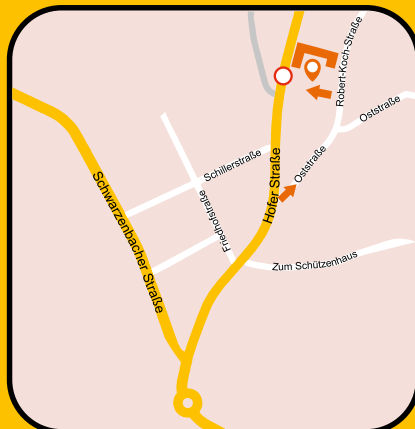

MO-FR 9⁰⁰ - 18⁰⁰ UHR

SA 9⁰⁰ - 15⁰⁰ UHR

GEÄNDERTE ANFAHRT WÄHREND DER BAUPHASE
ZUFAHRT ÜBER INNENSTADT:
HOFER STRAÙE -> OSTSTRAÙE -> ROBERT-KOCH-STRAÙE

FLYERALARM
sports

FC EINTRACHT MÜNCHBERG TEAMSHOP

JETZT FANBEKLEIDUNG SICHERN!